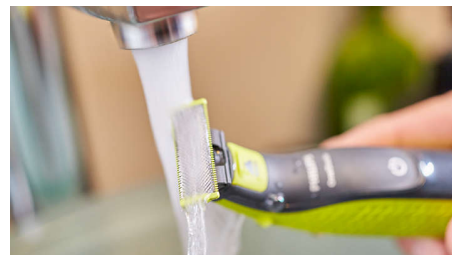

Na mokro i na sucho

Używaj tej wodoodpornej golarki przy umywalce lub zabierz ją ze sobą pod prysznic. Golarka OneBlade przeznaczona do go na sucho i na mokro jest łatwa w czyszczeniu i można jej używać z pianką lub bez.