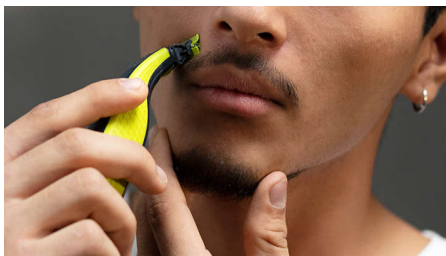

Zalety

Wyjątkowa technologia OneBlade

Golarka Philips OneBlade została opracowana z myślą o przycinaniu, modelowaniu i goleniu włosów każdej długości. Umożliwia łatwe i wygodne golenie dzięki powłoce poślizgowej i zaokrąglonym końcówkom. Nożyk wykonujący 200 ruchów na sekundę zapewnia efektywne działanie nawet w przypadku dłuższych włosów.

Przytnij

Przytnij zarost na odpowiednią długość za pomocą regulowanej precyzyjnej nasadki, którą znajdziesz w zestawie. Wybierz jedno z 14 blokowanych ustawień, aby uzyskać efekt popołudniowego zarostu bądź krótką lub dłuższą brodę. Aby przyciąć włosy na ciele w dowolnym kierunku, skorzystaj z nakładanej nasadki do ciała (3 mm).

Nadaj kształt

Uzyskaj precyzyjne krawędzie w kilka sekund dzięki dwustronnemu ostrzu, dzięki któremu widzisz każdy włos podczas golenia.

Ogol

Golarka OneBlade nie goli tak krótko, jak tradycyjne ostrza, aby nie podrażniać skóry. Gol pod włos, by komfortowo usunąć zarost każdej długości.

Nasadka ochronna

Założ nasadkę ochronną, która dodatkowo zabezpiecza wrażliwe obszary ciała.

Nakładana nasadka do ciała

Wystarczy założyć 3-milimetrową nasadkę grzebieniową, aby przycinać włosy w dowolnym kierunku.