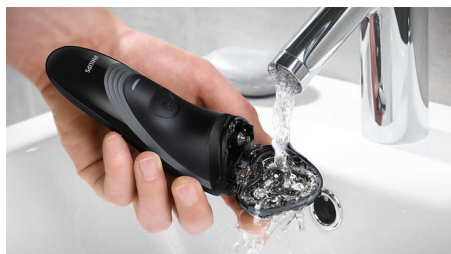

PHILIPS

Električni brivnik za
suho britje

Shaver series 3000

Prilagodljive glave ComfortCut

45 minut uporabe/8 ur
polnjenja

PT727/16

ComfortCut

Udobno hitro britje

Udobno in gladko britje

- Rezila ComfortCut nežno drsijo za gladko in natančno britje
- Flex&Float se prilagaja linijam obraza in vratu

Za najhitrejše opravljanje jutranje rutine

- Čiščenje s spiranjem
- Zaslon LED
- 45+ minut britja, 8-urno polnjenje
- Omogoča žično in brezžično uporabo

Učinkovit napajalni sistem

Omogoča žično in brezžično uporabo

Popolnoma vodotesen brivnik

Glave enostavno odprite in sperite pod tekočo vodo.

Zaslon LED

Označuje: polna baterija, šibka baterija, polnjenje, zamenjajte brivne glave, hitro polnjenje

Specifikacije

Zasnova

Ročaj: Zaščita proti drsenju, Ergonomsko udobno držalo, Gumijasta

Dodatna oprema

Vzdrževanje: Ščetka za čiščenje, Zaščitni pokrov

Enostavna uporaba

Polnjenje: Za polnjenje, Brezžična uporaba in uporaba s kablom