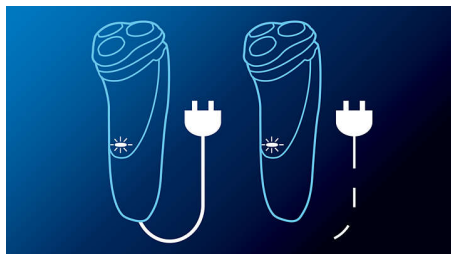

Značilnosti

Rezila ComfortCut

Rezila ComfortCut imajo zaobljene robove, ki gladko drsijo po koži, zato je britje vedno natančno in udobno.

Flex&Float

Samodejno se popolnoma prilagodi obrazu in vratu ter tako zagotavlja bolj gladko britje.

Učinkovit napajalni sistem

Omogoča žično in brezžično uporabo

Popolnoma vodotesen brivnik

Glave enostavno odprite in sperite pod tekočo vodo.

Zaslon LED

Označuje: polna baterija, šibka baterija, polnjenje, zamenjajte brivne glave, hitro polnjenje