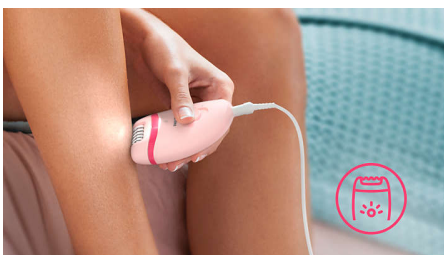

Svetlo Opti-light

Jedinečné zabudované svetlo sa postará o efektívnejšiu epiláciu väčšieho množstva chĺpkov.