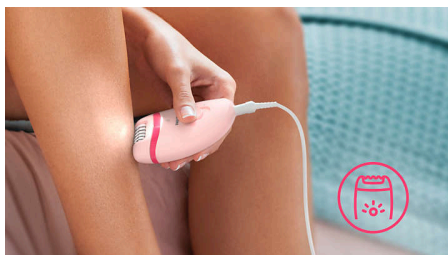

Satinelle Essential

Kompaktný epilátor, s káblom

BRE285/00

Hlavné prvky

Efektívny systém epilácie

Efektívny systém epilácie zanechá vašu pokožku hladkú a bez chĺpkov po niekoľko týždňov

Svetlo Opti-light

Jedinečné zabudované svetlo sa postará o efektívnejšiu epiláciu väčšieho množstva chĺpkov.

2 nastavenia rýchlosti

2 rýchlostné nastavenia na odstraňovanie tenších aj hrubších chĺpkov pre odstraňovanie chĺpkov tak, ako vám to najviac vyhovuje.

Ergonomická rukoväť

Zaoblený tvar dokonale padne do ruky a umožňuje pohodlné odstraňovanie chĺpkov. Zároveň skvele vyzerá!

Umývateľná epiláčna hlava

Tento epilátor je vybavený umývateľnou epiláčnou hlavou, ktorú možno oddeliť a vyčistiť pod tečúcou vodou, čím sa dosiahne lepšia hygiena

Holiaca hlava a nástavec

Holiaca hlava a hrebeňový nástavec na zastrihávanie zabezpečujú hladké oholenie a jemnejšie používanie na rôznych miestach na tele.

Zastr. hlavica a hrebeňový nástavec na zastrih. v oblasti bikín

Obsahuje zastrihávaciu hlavu a hrebeňový nástavec na zastrihávanie v oblasti bikín na pohodlnejšiu úpravu citlivých oblastí.

Masážny nástavec