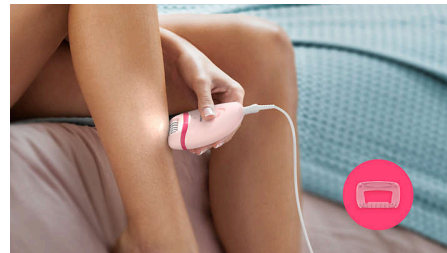

Satinelle Essential

Kompaktný epilátor, s káblom

BRE285/00

Hlavné prvky

Efektívny systém epilácie

Efektívny systém epilácie zanechá vašu pokožku hladkú a bez chĺpkov po niekoľko týždňov

Svetlo Opti-light

Jedinečné zabudované svetlo sa postará o efektívnejšiu epiláciu väčšieho množstva chĺpkov.

2 nastavenia rýchlosti

2 rýchlostné nastavenia na odstraňovanie tenších aj hrubších chĺpkov pre odstraňovanie chĺpkov tak, ako vám to najviac vyhovuje.

Ergonomická rukoväť

Zaoblený tvar dokonale padne do ruky a umožňuje pohodlné odstraňovanie chĺpkov. Zároveň skvele vyzerá!

Umývateľná epiláčna hlava

Tento epilátor je vybavený umývateľnou epiláčnou hlavou, ktorú možno oddeliť a vyčistiť pod tečúcou vodou, čím sa dosiahne lepšia hygiena

Holiaca hlava a nástavec

Holiaca hlava a hrebeňový nástavec na zastrihávanie zabezpečujú hladké oholenie a jemnejšie používanie na rôznych miestach na tele.

Zastr. hlavica a hrebeňový nástavec na zastrih. v oblasti bikín

Obsahuje zastrihávaciu hlavu a hrebeňový nástavec na zastrihávanie v oblasti bikín na pohodlnejšiu úpravu citlivých oblastí.

Masážny nástavec