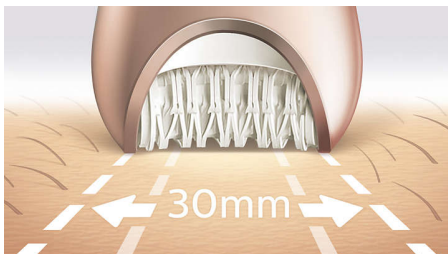

Удобное использование

- Беспроводная работа, удаление волос на влажной и сухой коже, подходит для использования в ванной или душе
- Подсветка Opti-Light позволяет увидеть и удалить даже самые тонкие волоски
- Первый эпилятор S-образной формы
- Дизайн, отмеченный наградой*

Непревзойденный результат

- Широкая эпилирующая головка
- Эпилирующая головка выполнена из уникального керамического материала для лучшего захвата волосков

Индивидуальный уход за лицом и телом

- Насадка для пилинга тела удаляет отмершие клетки
- Насадка для массажа тела оказывает расслабляющее действие и придает коже сияющий вид
- Насадка для удаления нежелательных волосков на лице и чувствительных участках тела
- Бритвенная головка и насадка-гребень для гладкого бритья
- В комплект входит насадка Skin Stretcher
- В комплект входит массажная насадка

Основные особенности

Наш самый быстрый эпилятор

Наш эпилятор оснащен уникальной текстурированной керамической головкой, которая бережно захватывает и удаляет даже самые тонкие волосы. Она также удаляет в 4 раза более короткие волоски, чем при эпиляции воском. Благодаря увеличенной скорости вращения дисков (2200 об/мин) гарантировано быстрое удаление волос.

Широкая эпилирующая головка

Широкая эпилирующая поверхность удаляет больше волосков одним движением, ускоряя процесс эпиляции.

Дизайн, отмеченный наградой*

Комфортная процедура благодаря уникальной форме прибора*