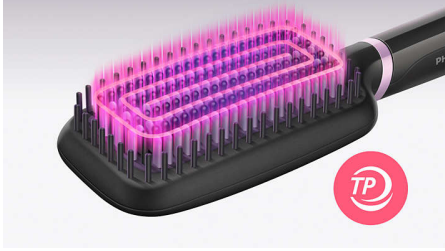

Özellikler

Turmalin seramik kaplama

Parlak, pürüzsüz ve elektriklenmeyen saçlar için turmalin seramik kaplama.

ThermoProtect teknolojisi

ThermoProtect teknolojisi fırçanın tamamında sürekli sıcaklığı koruyup aşırı ısınmayı önleyerek saçlarınızın korunmasını ve sağlıklı görünmesini sağlar.

2 sıcaklık ayarı

Saç tipinize en iyi şekilde uyması için iki sıcaklık ayarı (170°C ve 200°C).