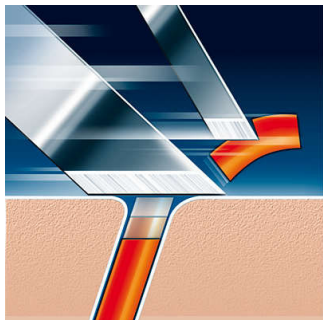

Pohodlné a hladké

- Výnimočná dvojčepel'ová technológia holenia Lift & Cut

Oholí aj najkratšie strnisko

- Precízny strihací systém

Prispôsobí sa každej kontúre vašej tváre a krku

- Systém Reflex Action

Rýchle a hladké oholenie

- Holiace hlavy Speed-XL – rýchle a hladké oholenie

PHILIPS

Hlavné prvky

Technológia Super Lift & Cut

Systém dvojitých čepelí vášho strojčeka Philips: prvá čepeľ fúzy nadvihne, druhá čepeľ ich oholí pre komfortné hladké oholenie.

Precízny strihací systém

Strojček Philips má mimoriadne tenké hlavy so štrbinami na oholenie dlhých fúzov a jedinečné otvory, ktoré sú navrhnuté na zachytenie aj najkratšieho strniska.

Systém Reflex Action

Automaticky sa prispôsobí každej krivke vašej tváre a krku.

Holiace hlavy Speed-XL

Tri holiace kruhy poskytujú o 50 % viac holiacej plochy pre rýchle a hladké oholenie. *V porovnaní so štandardnými holiacimi hlavami.