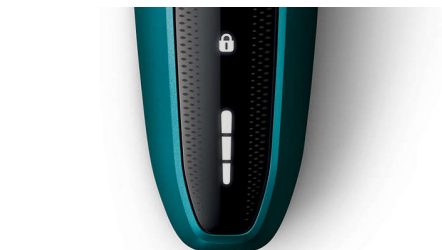

### Головки Flex движутся в 5 направлениях

Головки Flex двигаются независимо друг от друга в 5 направлениях. Это гарантирует оптимальный контакт с кожей для быстрого и чистого бритья даже на шее и подбородке.

### Светодиодный дисплей

На интуитивно понятном дисплее отображается вся необходимая информация, что позволяет в полной мере использовать все возможности вашей бритвы:

трехуровневый индикатор аккумулятора, индикатор очистки, индикатор низкого заряда аккумулятора, индикатор сменной головки, индикатор дорожной блокировки