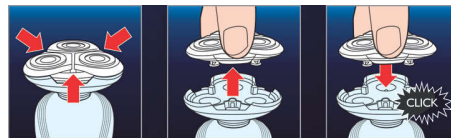

Super Lift & Cut-systeem

Het systeem met dubbele mesjes van het elektrische Philips-scheerapparaat tilt de haren op en scheert ze op een comfortabele manier net onder de huid af. Het resultaat: een supergladde huid.

Aquatec

Dankzij de Aquatec-afdichting voor nat en droog scheren van het elektrische scheerapparaat hebt u de keuze tussen comfortabel droog scheren of verfrissend nat scheren met scheerschuim of gel voor extra huidcomfort.

SkinGlide

Het wrijvingsarme SkinGlide-scheeroppervlak van het elektrische scheerapparaat glijdt soepel over uw huid en zorgt voor een moeiteloos glad resultaat.

Eenvoudig af- en opklikken

Klap het scheerhoofd van uw Philips-scheerapparaat open en gebruik het meegeleverde schoonmaakborsteltje om de losse haren weg te vegen.