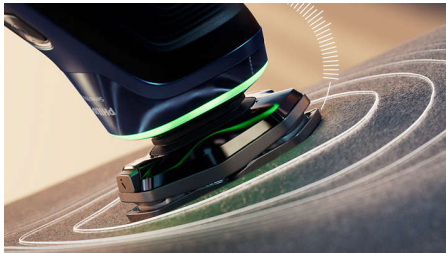

### Датчик силы давления

Правильное давление имеет ключевое значение для гладкого бритья и минимального раздражения кожи. Специальные датчики внутри бритвы считывают уровень давления, а цвет светового индикатора показывает, когда вы давите слишком сильно или слишком слабо.

### Подвижные головки 360-D

Эта электробритва полностью повторяет контуры лица благодаря гибким головкам 360°, которые обеспечивают тщательное и комфортное бритье.