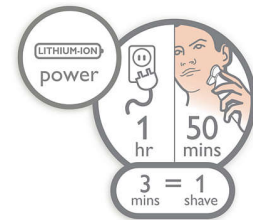

Автономна робота – 50 хв.

Енергоефективна і потужна літій-іонна батарея забезпечує більше сеансів гоління за одне заряджання. Одна година заряджання – це до 50 хвилин гоління. Заряджайте батарею протягом 3 хвилин і отримаєте достатньо заряду для одного гоління.

2-рівневий індикатор батареї

Багаторівневий світлодіодний дисплей повідомляє про низький рівень заряду батареї, необхідність встановлення нової головки й увімкнення функції блокування для транспортування. Блокування для транспортування запобігає випадковому увімкненню виробу. Натисніть та утримуйте будь-яку кнопку протягом 3 секунд, щоб увімкнути функцію блокування для транспортування і таким чином запобігти випадковому увімкненню виробу. Червоний символ блокування повідомляє про увімкнену функцію блокування для транспортування.