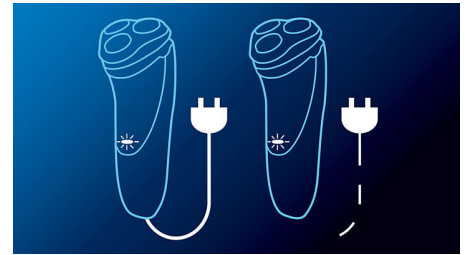

Ефективна система живлення

Можливість дротового і бездротового використання