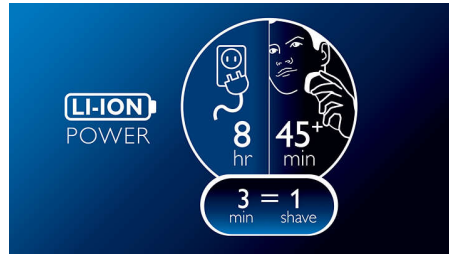

45+ хвилин гоління

Енергоефективна і потужна літій-іонна батарея забезпечує більше сеансів гоління за одне зарядження. У вас буде до 45 хвилин гоління – це приблизно 15 сеансів гоління після 8 годин зарядження. Заряджайте батарею протягом 3 хвилин і отримаєте достатньо заряду для одного гоління.