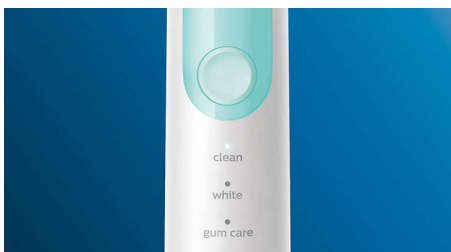

PHILIPS

sonicare

Periuță de dinți
sonică electrică

ProtectiveClean
5100

Senzor de presiune integrat

3 moduri

1 funcție BrushSync

Toc de transport

Tehnologie inovatoare

- Te anunță dacă apeși prea tare
- Știi întotdeauna când să înlocuiești capetele de periere
- Tehnologie sonică avansată Philips Sonicare
- Conectează mânerul inteligent al periuței și capetele de periere inteligente

Optimizează periajul

- Alege din trei moduri

Repere

Dinți mai albi în mod natural

Atașează capul de periere W2 Optimal White pentru a elimina petele de suprafață și a dezvălui un zâmbet mai alb. Cu perii săi centrali deși pentru eliminarea petelor, s-a demonstrat clinic că albește dinții în numai o săptămână.

Trei moduri

Această periuță de dinți îți permite să îți personalizezi periajul în funcție de nevoile proprii, putând alege din trei moduri. Modul Clean este modul standard pentru curățare superioară. White este modul ideal pentru îndepărtarea petelor de suprafață. Iar modul Gum Care adaugă un minut suplimentar de periere la putere redusă, pentru a putea masa ușor gingiile.