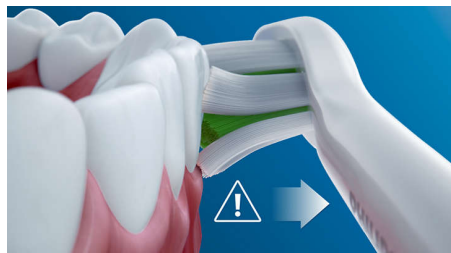

Monitorizează-ți presiunea de periere

Periajul prea intens îți poate deteriora dinții și gingiile. Pentru a preveni acest lucru, Philips Sonicare ProtectiveClean emite un sunet intermitent delicat pentru a-ți reaminti să reduci presiunea.