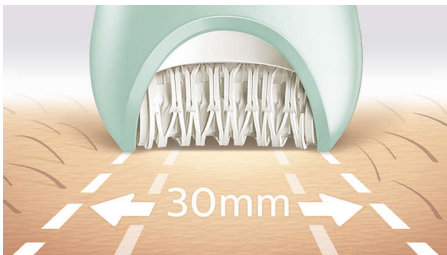

Extra široký nastavec epilátora

Extra široký nastavec epilátora pôsobí pri každom ťahu na väčšiu plochu pokožky, vďaka čomu rýchlejšie odstraňuje chlčky.