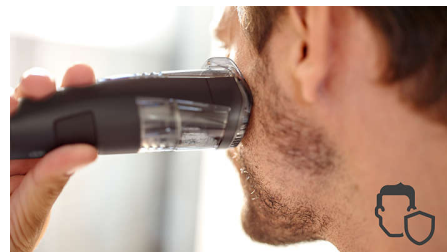

Skyddar huden när du trimmar, ner till 0,5 mm

Hudvårdssystemet skyddar huden när du trimmar skägget, till och med så nära som 0,5 mm. Det ser till att de skarpa kanterna på bladen aldrig kommer i direktkontakt med huden.