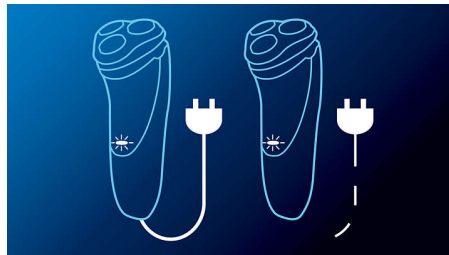

Ефективна система живлення

Можливість дротового і бездротового використання