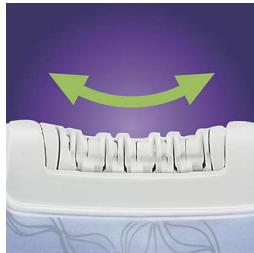

PHILIPS

Эпилятор

Satinelle

HR6483/02

Легкая, быстрая эпиляция

Эпилятор с охлаждающей гелевой рукавицей и функцией массажа

Благодаря успокаивающим свойствам льда, охлаждающая гелевая рукавица успокаивает кожу при эпиляции. Уникальные гипоаллергенные керамические диски работают сверхбыстро и эффективно, удаляя волосы с корнем и обеспечивая гладкость кожи на срок до 4 недель.

Более комфортная эпиляция

- Активный массаж

Удобство использования

- Эргономичная форма

Особенности

Охлаждающая гелевая рукавица

Охлаждает и успокаивает кожу при эпиляции.

Активный массаж

Алоэ Вера мягко воздействует на кожу, успокаивая ее. Высокочастотный массаж стимулирует нервные окончания, отвлекая кожу от неприятных ощущений и обеспечивая комфортную эпиляцию.

Уникальная керамическая система

обеспечивает на 20% более быструю и эффективную эпиляцию.

Изогнутая эпиляционная головка

Захватывает даже короткие волосы длиной в полмиллиметра. Для того чтобы приступить к повторной эпиляции, Вам не нужно ждать, когда волосы снова отрастут.