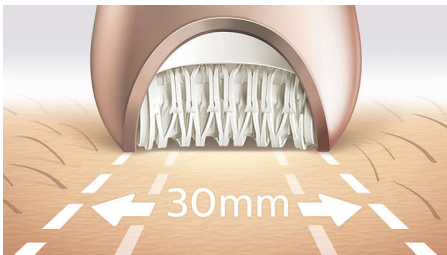

A nossa mais rápida depilação, mesmo no mais fino dos pelos

4 rotinas de cuidado corporal

A nossa depiladora mais rápida de sempre tem discos únicos em cerâmica que rodam mais rapidamente do que nunca e agarram com firmeza os pelos finos e curtos. Agora pode suavizar a sua pele antes e depois da depilação, tratando as diversas áreas do corpo.

#### Resultados excelentes

- Cabeça de depilação extra larga
- Cabeça de depilação com material em cerâmica para agarrar melhor os pêlos

## A nossa depilação mais rápida de sempre

A nossa cabeça de depilação é a única concebida com uma superfície em cerâmica texturizada que extrai com cuidado até os pelos mais finos e pelos 4 vezes mais curtos do que os arrancados com cera. Agora com a rotação de disco mais rápida de sempre (2200 RPM) para a nossa remoção de pelos mais rápida.

## Cabeça de depilação extra larga

A cabeça de depilação extra larga cobre mais pele em cada passagem para uma remoção de pelos mais rápida.