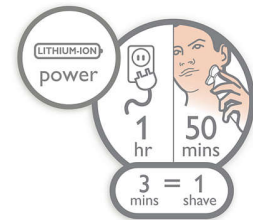

Автономна робота – 50 хв.

Енергоефективна і потужна літій-іонна батарея забезпечує більше сеансів гоління за одне заряджання. Одна година заряджання – це до 50 хвилин гоління. Заряджайте батарею протягом 3 хвилин і отримаєте достатньо заряду для одного гоління.

2-рівневий індикатор батареї

Багаторівневий світлодіодний дисплей повідомляє про низький рівень заряду батареї, необхідність встановлення нової головки й увімкнення функції блокування для транспортування. Блокування для транспортування запобігає випадковому увімкненню виробу. Натисніть та утримуйте будь-яку кнопку протягом 3 секунд, щоб увімкнути функцію блокування для транспортування і таким чином запобігти випадковому увімкненню виробу. Червоний символ блокування повідомляє про увімкнену функцію блокування для транспортування.