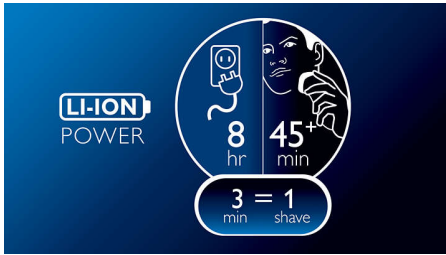

Основні особливості

45+ хвилин гоління

Енергоефективна і потужна літій-іонна батарея забезпечує більше сеансів гоління за одне заряджання. У вас буде до 45 хвилин гоління – це приблизно 15 сеансів гоління після 8 годин заряджання. Заряджайте батарею протягом 3 хвилин і отримаєте достатньо заряду для одного гоління.