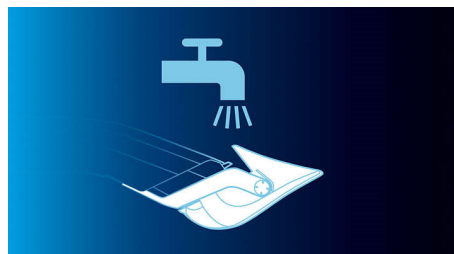

100% lavável

Lave o aparador de cabelo Philips comodamente em água corrente para uma limpeza completa.