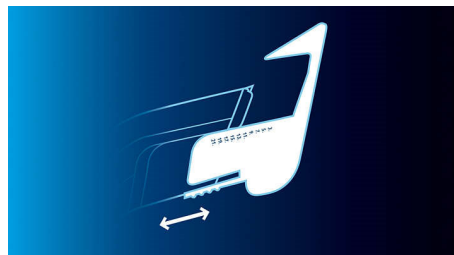

Pentes guia ajustáveis

Seleccione e regule facilmente o comprimento de cabelo desejado sem o incómodo da mudança de acessórios.