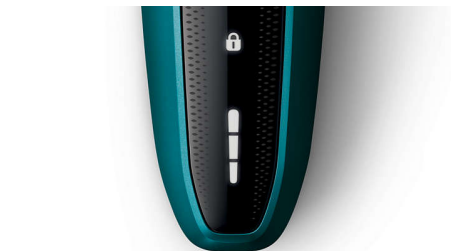

LED-display

Den intuitive skjermen viser relevant informasjon slik at du kan få best mulig ytelse ut av barbermaskinen: –

batteriindikator med tre nivåer – rengjøringsindikator – indikator for lavt batterinivå – indikator for utskifting av skjærehode – indikator for reiselås