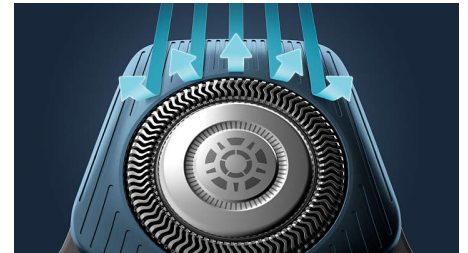

Hair-Guide-presisjonsheader

Denne barbermaskinen med presisjonsform er forbedret med hårledekanaler for optimal klipping og hudkomfort.