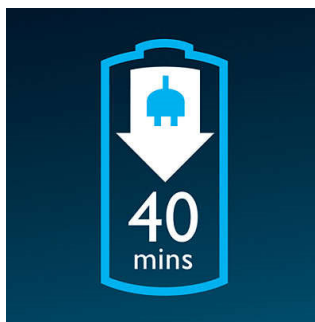

Trådløs og tilkoblet bruk

Trådløs og tilkoblet bruk

Ladestativ

Ladestativ

Rengjøringsindikator

Rengjøringsindikator