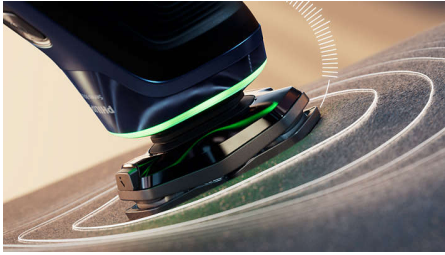

Apurado superior*, Personalizável à tua pele com tecnologia SkinIQ

A máquina de barbear mais inteligente com IA proporciona-lhe um barbear confortável para a pele. Obtenha feedback sobre a pressão que aplica ao barbear para proteger a sua pele, ao mesmo tempo que corta cada pelo mais rente, mesmo em barbas de 5 dias. Deteta, guia e adapta-se ao seu rosto único.

Um barbear rente

- Segue os contornos do seu rosto
- Precisão avançada para um barbear mais apurado*
- Deslize suave para uma melhor proteção da pele

Tecnologia SkinIQ

- Ajuda-o a barbear com a pressão ideal
- Ajusta-se à sua barba para um barbear sem esforço
- Domine a técnica com a aplicação GroomTribe da Philips
- Orienta-o para conseguir uma técnica melhorada com menos passagens

Destques

Sensor Pressure Guard

A utilização da pressão correta é essencial para um barbear apurado e para a proteção da pele. Os sensores avançados na máquina de barbear reconhecem a pressão que aplica e o inovador sinal de luz mostra quando está a pressionar com demasiada ou pouca força. Garante um barbear personalizado perfeito para si.