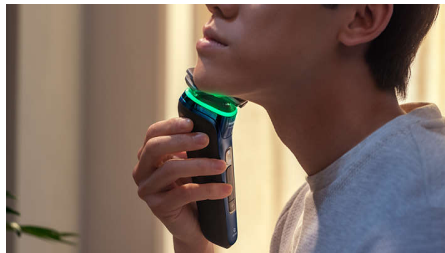

Destques

Sensor Pressure Guard

A utilização da pressão correta é essencial para um barbear apurado e para a proteção da pele. Os sensores avançados na máquina de barbear reconhecem a pressão que aplica e o inovador sinal de luz mostra quando está a pressionar com demasiada ou pouca força. Garante um barbear personalizado perfeito para si.

Sensor Motion Control

A tecnologia de deteção de movimento acompanha a forma como se barbeia e orienta-o para uma técnica mais eficiente através da nossa aplicação GroomTribe. Depois

de apenas três sessões de barbear, a maioria dos homens desenvolveu uma melhor técnica de barbear com menos passagens**.

Revestimento SkinGlide protetor

Existe um revestimento protetor entre as cabeças da máquina de barbear e a sua pele. Composto por até 2000 microesferas, cobre cada milímetro quadrado. Minimiza a irritação reduzindo 25% da fricção na pele***.

Sensor Power Adapt

O sensor inteligente de pelos faciais lê a densidade do pelo 500 vezes por segundo. A tecnologia adapta-se automaticamente ao poder de corte para um barbear suave e sem esforço.

Cabeças flexíveis 360-D