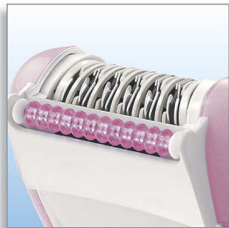

PHILIPS

Епілятор

Satinelle

HP6409/03

Satinelle Soft

Легідний епілятор із поворотною масажною системою

Цей компактний епілятор Satinelle Soft обладнаний поворотною масажною системою, яка розслаблює шкіру і тамує неприємні відчуття від епіляції. Система знімна, що дозволяє чистити її без надмірних зусиль.

Для гладенького гоління

- Додаткова бритвена головка

Для чутливих ділянок тіла

- Додаткова обмежувача насадка для чутливих ділянок тіла

Основні особливості

Максимальне тамування болю

Поворотна масажна система розслаблює шкіру і тамує неприємні відчуття від епіляції. Система знімна, що дозволяє чистити її без надмірних зусиль.

Унікальна система епіляції

Унікальна система епіляції Philips видаляє волосся з коренем, залишаючи шкіру гладенькою на декілька тижнів. Волосся, яке відростає, стає м'яким і тоненьким.

Дорожній футляр

До цього фену додається стильний дорожній футляр. У нього можна покласти фен та аксесуари, щоб захистити їх від пошкоджень.

Додаткова обмежувача насадка для чутливих ділянок тіла

Додаткова обмежувача насадка для чутливих ділянок тіла

Додаткова бритвена головка

Додаткова бритвена головка

Подушечка для пілінгу

Satinelle Massage постачається із подушечкою для пілінгу шкіри у душі, яка допомагає підготувати ноги до видалення волосся. Крім очищення та покращення стану шкіри, регулярне використання зробить ноги гладенькими і допоможе запобігти вросанню волосся.