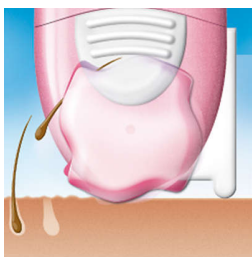

Для гладенького гоління

- Додаткова бритвена головка

Для чутливих ділянок тіла

- Додаткова обмежувача насадка для чутливих ділянок тіла

Основні особливості

Максимальне тамування болю

Поворотна масажна система розслаблює шкіру і тамує неприємні відчуття від епіляції. Система знімна, що дозволяє чистити її без надмірних зусиль.

Унікальна система епіляції

Унікальна система епіляції Philips видаляє волосся з коренем, залишаючи шкіру гладенькою на декілька тижнів. Волосся, яке відростає, стає м'яким і тоненьким.

Дорожній футляр

До цього фену додається стильний дорожній футляр. У нього можна покласти фен та аксесуари, щоб захистити їх від пошкоджень.

Додаткова обмежувача насадка для чутливих ділянок тіла

Додаткова обмежувача насадка для чутливих ділянок тіла

Додаткова бритвена головка

Додаткова бритвена головка

Подушечка для пілінгу

Satinelle Massage постачається із подушечкою для пілінгу шкіри у душі, яка допомагає підготувати ноги до видалення волосся. Крім очищення та покращення стану шкіри, регулярне використання зробить ноги гладенькими і допоможе запобігти вросанню волосся.