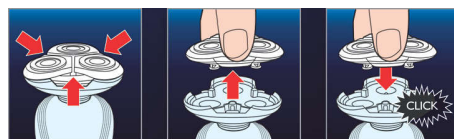

Hlavné prvky

Kompatibilné so strojčkmi SensoTouch 2D

Náhradné holiace hlavy RQ11 sú kompatibilné s holiacimi strojčkmi SensoTouch 2D (RQ11xx).

GyroFlex 2D

Systém sledovania kontúr GyroFlex 2D na tomto holiacom strojčeku sa ľahko prispôsobí krivkám vašej tváre, takže minimalizuje potrebu príliš silného pritláčania a zabráni podráždeniu a súčasne zaručí hladké oholenie.

Funkcia Super Lift&Cut Action

Dvojčepelový systém zabudovaný do elektrického holiaceho strojčka Philips zdvíha chĺpky a umožňuje pohodlné a hladké oholenie pod úroveň pokožky.

Aquatec

Tesnenie Aquatec tohto elektrického holiaceho strojčka pre použitie na mokrej aj suchej pokožke vám umožní vybrať si preferovaný spôsob holenia. Môžete využiť pohodlné suché holenie alebo osviežujúce mokré holenie pomocou holiaceho gélu alebo holiacej peny pre výnimočne príjemnú starostlivosť o vašu pokožku.

SkinGlide

Holiaca plocha SkinGlide s nízkym trením na tomto elektrickom holiacom strojčeku sa hladko kĺže po pokožke a poskytuje jednoduché a hladké oholenie.

Jednoduché odpojenie a pripojenie „cvaknutím“