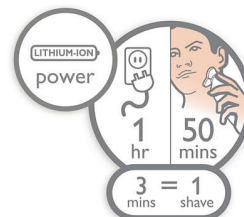

Bruk uten ledning i 50 minutter

Et energieffektivt og kraftig litium-ion-batteri gjør at du kan barbere deg flere ganger per lading. Lader du den i én time, får du 50 minutters barberingstid. Lader du den i tre minutter, får du nok strøm til én barbering.

Batteriindikator med 5 nivåer

LED-displayet med flere nivå viser når batteriet er lavt, når du trenger et nytt skjærehode, og når transportlåsen er slått på. Transportlåsen forhindrer at produktet slås på ved et uhell. Trykk på en hvilken som helst knapp i tre sekunder for å aktivere transportlåsen, slik at produktet ikke blir slått på ved et uhell. Et rødt låsesymbol viser når transportlåsen er slått på.