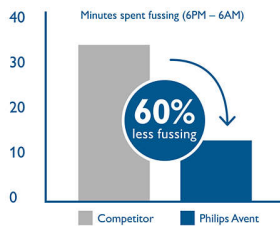

Более спокойное поведение

Благодаря использованию бутылочки Philips Avent Anti-colic сон малыша становится спокойнее. Ночью дети, которых кормят при помощи бутылочек Philips Avent Anti-colic, на 60 % спокойнее малышей, родители которых используют антиколиковые бутылочки других производителей.*