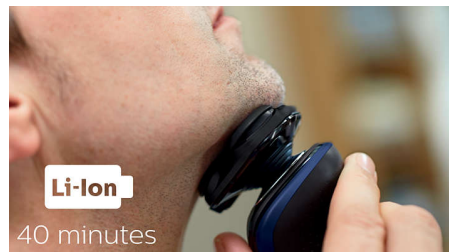

40 minut bezprzewodowego golenia

Uzyskasz ponad 40 minut czasu pracy — około 13 cykli golenia — po godzinie ładowania. Możesz także wybrać golenie urządzeniem podłączonym do sieci elektrycznej.