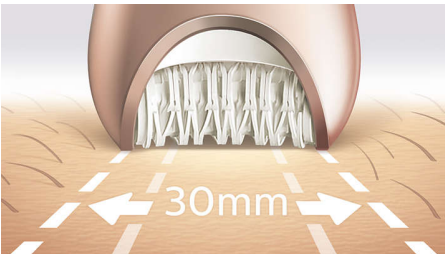

Вияткові результати

- Надзвичайно широка епіляційна головка
- Епіляційна головка з унікального керамічного матеріалу для кращого захоплення

Персоналізовані варіанти видалення волосся на тілі та обличчі

- У 6 разів ефективніше очищення***. Готовність через 1 хвилину.
- Щітка для пілінгу тіла видаляє мертві клітини шкіри
- Масажер для тіла для розслаблення та сяючої шкіри
- Бритвена головка та тример-гребінець для ретельного гоління
- У комплекті головка тримера і гребінець для бікіні
- Електрична шліфувальна пилка для ніг з поворотним диском

BRP586/00

Основні особливості

Наша найшвидша епіляція

Наша епіляційна головка є унікальною завдяки тому, що її виготовлено з текстурної керамічної поверхні, яка лагідно видаляє навіть найтонше волосся і в 4 рази коротше волосся, ніж у разі воскової епіляції. Тепер зі швидшим обертанням диска, ніж будь-коли раніше (2200 об./хв.) для найшвидшого видалення волосся.

Надзвичайно широка епіляційна головка

Надзвичайно широка епіляційна головка охоплює більшу ділянку шкіри з кожним рухом для швидшого видалення волосся.

Відмінний дизайн*

Відмінний дизайн* для легкого видалення волосся

Для вологого та сухого бездротового використання

Конструкція має нековзку ручку, що ідеально підходить для використання з водою. Забезпечує комфортніше, лагідніше використання у душі або ванні. Для зручності пристрій можна використовувати без дротів.