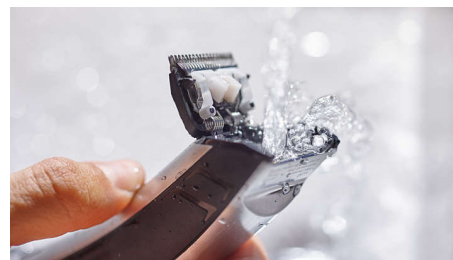

Możliwość użytkowania pod prysznicem (100% pewności)

Wygodne i dokładne przycinanie włosów także pod prysznicem. Golarki do ciała można bezpiecznie używać pod prysznicem, a po zakończeniu golenia wystarczy ją opłukać. W przypadku dłuższych włosów przycinanie jest bardziej efektywne, gdy są one suche.