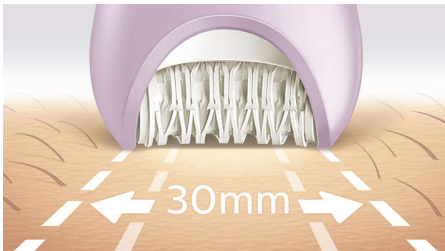

Качественный результат

- Эпилирующая головка выполнена из уникального керамического материала для лучшего захвата волосков
- Запатентованная система эпиляции
- Для качественного результата используйте прибор под углом 90 градусов
- Широкая эпилирующая головка

Основные особенности

Дизайн S-образной формы

Благодаря эргономичному дизайну прибор удобно держать в руке и перемещать по любым участкам тела, что обеспечивает оптимальный результат.

Керамические диски с текстурированной поверхностью

Уникальная эпилирующая головка выполнена из керамического материала, что позволяет надежно захватывать даже самые тонкие волоски.

Широкая эпилирующая головка

Широкая эпилирующая поверхность удаляет больше волосков одним движением, ускоряя процесс эпиляции.

Запатентованная система эпиляции

Все эпиляторы Philips оснащены уникальной системой: пинцеты приподнимают прилегающие к коже волоски и направляют их к участку, где они

захватываются и удаляются. Благодаря круглым керамическим дискам прибор прилегает близко к коже, что обеспечивает бережное воздействие и оптимальный результат.