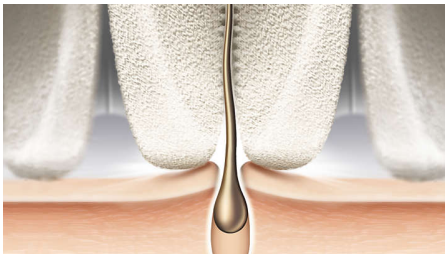

Надежно захватывает даже тонкие волоски

Плавное скольжение по коже и качественный результат надолго

Благодаря дизайну S-образной формы прибор легко перемещать по телу. Широкая головка с керамическими дисками плотно прилегает к коже и захватывает даже тонкие волоски, обеспечивая быстрый и качественный результат надолго. Возможность использования на сухой и влажной коже и 5 аксессуаров — ваше индивидуальное решение для ухода за телом.

Качественный результат

- Эпилирующая головка выполнена из уникального керамического материала для лучшего захвата волосков
- Запатентованная система эпиляции
- Для качественного результата используйте прибор под углом 90 градусов
- Широкая эпилирующая головка

Основные особенности

Дизайн S-образной формы

Благодаря эргономичному дизайну прибор удобно держать в руке и перемещать по любым участкам тела, что обеспечивает оптимальный результат.

Керамические диски с текстурированной поверхностью

Уникальная эпилирующая головка выполнена из керамического материала, что позволяет надежно захватывать даже самые тонкие волоски.

Широкая эпилирующая головка

Широкая эпилирующая поверхность удаляет больше волосков одним движением, ускоряя процесс эпиляции.