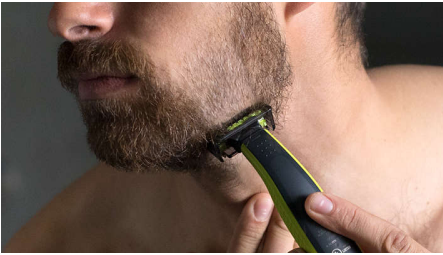

Points forts

Technologie unique OneBlade

Conçu pour la stylisation du visage et du corps, le Philips OneBlade taille, stylise et rase votre toutes les hauteurs de poils. Il permet un rasage simple et confortable grâce à son revêtement lisse et à ses bords arrondis. Et l'élément de coupe décrit 200 mouvements par seconde pour couper efficacement les poils les plus longs.

Taillez

Taillez votre barbe de 3 jours à la hauteur de votre choix. Votre rasoir pour le visage Philips OneBlade est fourni avec 3 sabots barbe de 3 jours : 1 mm pour un effet « barbe naissante », 3 mm pour une coupe courte et 5 mm pour une coupe plus longue.