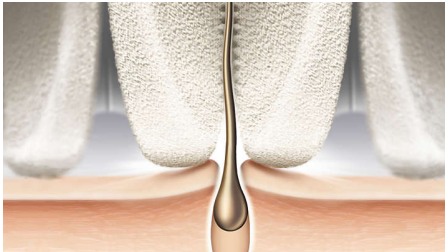

Tarttuu tiukasti jopa hentoihin ihokarvoihin

Helppo ohjaus takaa vaivattoman, pitkäkestoisen lopputuloksen

S-mallinen runko helpottaa käsittelyä kaikkialla vartalolla. Keraamisilla levyillä varustettu levein pää epiloii läheltä ihoa, joten se poistaa jopa hennot ihokarvat nopeasti. Saat sileän ihon pitkäksi aikaa. Laitetta voi käyttää sekä märällä että kuivalla iholla, ja siinä on yksi lisävaruste.

- Vartalolle tarkoitetut epilointipäät yksilölliseen ja kätevään kauneudenhoitoon
- Mukana hierontasuojus

Tarkka lopputulos

- Ainutlaatuisesta keraamisesta materiaalista valmistettu epilointipää takaa paremman otteen karvasta
- Patentoitu epilointijärjestelmä
- 90 asteen käyttökulma takaa parhaan lopputuloksen
- Erittäin leveä epilointipää

Kohokohdat

S-mallinen runko

Ergonominen runko mahdollistaa tarkan ohjaamisen sekä luonnolliset ja täsmälliset liikkeet. Ulotut entistä paremmin käsittelemään koko kehoa.

Mikroharjakeiset keraamiset levyt

Koska epilointipää on valmistettu karheasta keraamisesta materiaalista, se tarttuu karvaan lujasti eivätkä hennotkaan karvat luiskahda pois sen otteesta.

Erittäin leveä epilointipää

Erittäin leveä epilointipää käsittelee suuremman ihoalueen kerrallaan, joten karvanpoisto on nopeaa ja tehokasta.