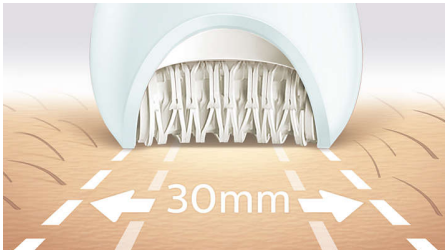

- Vartalolle tarkoitetut epilointipäät yksilölliseen ja kätevään kauneudenhoitoon
- Mukana hierontasuojus

Tarkka lopputulos

- Ainutlaatuisesta keraamisesta materiaalista valmistettu epilointipää takaa paremman otteen karvasta
- Patentoitu epilointijärjestelmä
- 90 asteen käyttökulma takaa parhaan lopputuloksen
- Erittäin leveä epilointipää

Kohokohdat

S-mallinen runko

Ergonominen runko mahdollistaa tarkan ohjaamisen sekä luonnolliset ja täsmälliset liikkeet. Ulotut entistä paremmin käsittelemään koko kehoa.

Mikroharjakeiset keraamiset levyt

Koska epilointipää on valmistettu karheasta keraamisesta materiaalista, se tarttuu karvaan lujasti eivätkä hennotkaan karvat luiskahda pois sen otteesta.

Erittäin leveä epilointipää

Erittäin leveä epilointipää käsittelee suuremman ihoalueen kerrallaan, joten karvanpoisto on nopeaa ja tehokasta.

Patentoitu epilointijärjestelmä

Kaikissa Philipsin epilaattoreissa on ainutlaatuinen järjestelmä, joka nostaa ja kokoaa ihonmyötäiset karvat, tarttuu niihin lujasti ja pingottaa ne irti ihosta. Koska epilointipäässä on ainutlaatuiset keraamiset levyt, karvat epiloidaan läheltä ihoa, ja tulos on optimaalinen ja hellävarainen.