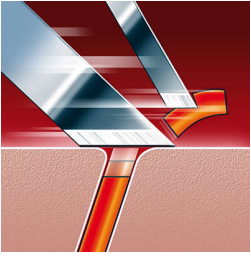

Para una afeitada rápida y al ras

- Cabezales de afeitado Speed-XL: para un afeitado rápido y al ras

Se limpia con agua en cuestión segundos

- Rápida de enjuagar y con revestimiento interior antibacteriano

Destacados

Tecnología Super Lift & Cut

El sistema de doble cuchilla de esta afeitadora eléctrica levanta el vello y lo corta al ras.

Sistema Reflex Action

Se adapta perfectamente a las curvas del rostro y el cuello.

Sistema de corte de precisión

La afeitadora eléctrica Philips tiene cabezales ultra finos con ranuras para afeitar los vellos largos y orificios para afeitar la barba más corta.

Sistema SmartTouch de seguimiento de contornos

Mantiene los 3 cabezales de afeitado en constante contacto con la piel para un afeitado rápido y eficaz.

Rápida de enjuagar

El revestimiento interior antibacteriano de la unidad de afeitado garantiza la limpieza de la afeitadora con agua en cuestión de segundos