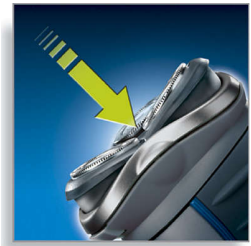

Para una afeitada rápida y al ras

- Cabezales de afeitado Speed-XL: para un afeitado rápido y al ras

Se limpia con agua en cuestión segundos

- Rápida de enjuagar y con revestimiento interior antibacteriano

Destacados

Tecnología Super Lift & Cut

El sistema de doble cuchilla de esta afeitadora eléctrica levanta el vello y lo corta al ras.

Sistema Reflex Action

Se adapta perfectamente a las curvas del rostro y el cuello.

Sistema de corte de precisión

La afeitadora eléctrica Philips tiene cabezales ultra finos con ranuras para afeitar los vellos largos y orificios para afeitar la barba más corta.

Sistema SmartTouch de seguimiento de contornos

Mantiene los 3 cabezales de afeitado en constante contacto con la piel para un afeitado rápido y eficaz.

Rápida de enjuagar

El revestimiento interior antibacteriano de la unidad de afeitado garantiza la limpieza de la afeitadora con agua en cuestión de segundos