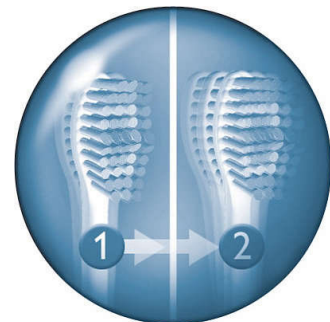

Verbeterd de gezondheid van uw tandvlees

Deze Philips Sonicare elektrische tandenborstel biedt optimale reiniging tussen de tanden en langs het tandvlees, voor gezonder tandvlees in slechts twee weken.

SmarTimer

De timer van 2 minuten zorgt ervoor dat u de door tandartsen aanbevolen poetstijd aanhoudt

Easy-start

Voert de poetskracht geleidelijk op tijdens de eerste 12 poetsbeurten, zodat u rustig kunt wennen aan de Sonicare-tandenborstel

Quadpacer

Met de Quadpacer-timer met een interval van 30 seconden poetst u altijd gelijkmatig

Twee snelheden

Twee snelheden

Specificaties

Accessoires

- Opzetborstelhouder

Technische specificaties