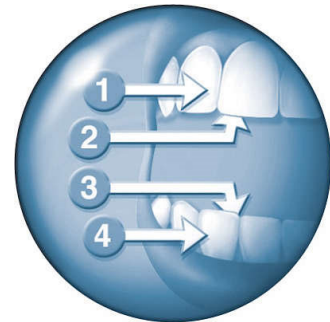

SmarTimer

De timer van 2 minuten zorgt ervoor dat u de door tandartsen aanbevolen poetstijd aanhoudt

Easy-start

Voert de poetskracht geleidelijk op tijdens de eerste 12 poetsbeurten, zodat u rustig kunt wennen aan de Sonicare-tandenborstel

Quadpacer

Met de Quadpacer-timer met een interval van 30 seconden poetst u altijd gelijkmatig

Twee snelheden

Twee snelheden

Specificaties

Accessoires

- Opzetborstelhouder

Technische specificaties