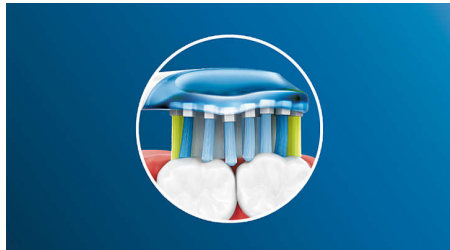

使いやすさ重視の設計

- タイマーで2分のブラッシング時間をお知らせ

優れた洗浄能力

- 歯や歯ぐきの形状にフィットしてしっかりクリーニング
- 音波水流でしっかりやさしく洗浄

特長

最大 10 倍の歯垢を除去

アダプティブクリーンブラシヘッドは高い洗浄力を発揮します。歯に触れる表面積が最大 4 倍**で、届きにくい部分の歯垢も最大約 10 倍多く除去することができます。* 歯と歯ぐきの間に沿ってしっかり磨けます。

ステインを最大 2 倍多く除去

ダイヤモンドクリーンブラシヘッドは効果的にやさしく歯垢を取り除きます。密集した中央の着色汚れ除去ブラシが、わずか 7 日間でステインを最大 2 倍多く除去します。*

歯ぐきをケアする

ダイヤモンドクリーンでしっかり洗浄すれば、約 2 週間で歯ぐきがより健康に*。手磨きだけの場合より歯と歯ぐきの間の歯垢を最大 7 倍除去し*、健康的な笑顔を手に入れることができます。

5 つのモード

クリーンモード（歯をキレイに）、ホワイトモード（自然な白さへ）、センシティブモード（歯と歯ぐきにやさしく洗浄）、ガムケアモード（歯ぐきをやさしくケア）、ディープクリーンモード（歯垢をかき出す）の 5 つのモードがさまざまなブラッシングのニーズに対応します。

ステインを最大 2 倍多く除去

アダプティブクリーンブラシヘッドを取り付けてやさしくしっかりと洗浄し、手磨きの最大で 2 倍健康的な歯ぐきをつくりましょう。側面の柔らか

いゴムが歯や歯ぐきの曲線に沿って柔軟に変形し、必要以上の圧力をかけません。ブラシが歯の間にしっかりと入り込むので、快適かつ効果的に歯を洗浄できます。

音波水流

パワフルな音波振動が歯磨き粉を泡立てて、歯垢と戦う泡を歯と歯ぐきの間の深いところまで届けることで、やさしく効果的に洗浄します。同時にやさしくかつ効果的な 62,000 回のブラシストロークを実現。わずか 2 分が手磨き 1 カ月分のブラッシングに相当します。