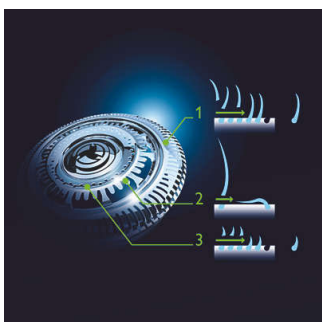

Sigue los contornos de tu rostro

- El sistema GyroFlex 3D de Philips se ajusta perfectamente a todas las curvas

Para una afeitada realmente suave

- Los cabezales UltraTrack atrapan todos los vellos en pocas pasadas
- Afeitadoras con tecnología Super Lift&Cut

Afeitada con excelente control y precisión

- Empuñadura ergonómica de fácil agarre para un control absoluto
- Recortador de precisión que protege la piel

PHILIPS

Destacados

Afeitadora GyroFlex 3D

Los cabezales flexibles GyroFlex 3D de la afeitadora se ajustan a los contornos de tu rostro fácilmente y minimizan la presión y la irritación de la piel.

Cabezales UltraTrack

Disfruta de una afeitada al ras con menos irritación. El cabezal de la afeitadora incluye 3 ranuras: para el vello común, canales para los vellos largos o planos, y orificios para barbas cortas.

Tecnología Super Lift & Cut

El sistema de doble cuchilla de la afeitadora eléctrica Philips levanta el vello y lo corta al ras para que disfrutes del mejor afeitado.

Aquatec

El sellado Aquatec en seco y húmedo de la afeitadora eléctrica te permite elegir tu método de afeitado favorito. Puedes afeitarte en seco de forma cómoda u optar por una refrescante afeitada húmeda con gel o espuma para tener una piel más suave.