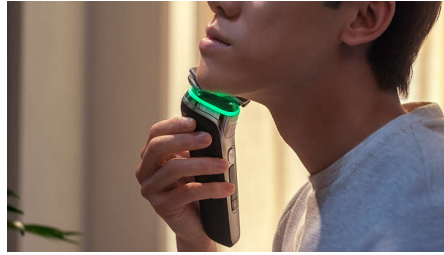

Kohokohdat

Suojaava paineanturi

Sopiva paine on tarkan ja hellävaraisen parranajon salaisuus. Parranajokoneen edistyneet anturit seuraavat paineen määrää, ja innovatiivinen valomerkki ilmoittaa, jos painat liikaa tai liian vähän. Saat parranajokokemuksen, joka on räätälöity juuri sinua varten.

Suojaava SkinGlide-pinnoite

Ajopäiden ja ihon välissä on suojaava pinnoite, jossa on jopa 2000 mikrohelmää neliömillimetrillä. Ne vähentävät kitkaa iholla 25 % ja minimoivat ihoärsytyksen***.

PowerAdapt-tunnistin

Älykäs tunnistin tarkistaa parran tiheyden 500 kertaa sekunnissa. Tekniikka säätää leikkaustehon automaattisesti, ja parranajo on vaivatonta ja hellävaraista.

Liikkeentunnistin

Liikkeentunnistustekniikka seuraa parranajoa ja ohjaa tehostamaan tekniikkaa GroomTribe-sovelluksen avulla. Suurin osa miehistä paransi onnistuneesti tekniikkaa jo kolmella parranajokerralla**.

Joustavat 360-D-ajopäät

Kasvojen muotoja myötäilevän sähkökäyttöisen Philips-parranajokoneen 360 astetta kiertyvät ajopäät takaavat tarkan ja mukavan ajotuloksen.

Edistyneellinen OLED-näyttö

Ensimmäinen dynaamisella OLED-näytöllä varustettu Philips-parranajokone näyttää jokaisen parranajokoneen ominaisuuden ja ilmoituksen tarkkana, sulavana animaationa. Helppo käyttöliittymä näyttää esimerkiksi SkinIQ-neuvoja, akun tilan ja puhdistusohjeita.