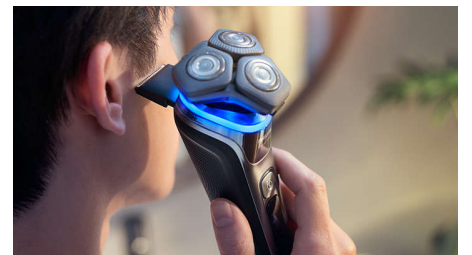

Ylösnouseva rajain

Viimeistele lopputulos kätevästi siistimällä viikset ja pulisongit ylösnousevalla rajaimella.