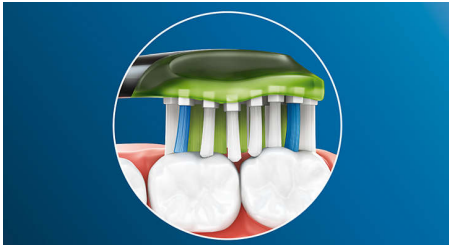

### For exceptionally whiter teeth

- 毛先が歯にフィットし、歯垢やステインを除去

### Philips Sonicare's deep clean

- 歯や歯ぐきにフィットして、しっかり歯垢を除去

## ソニックエアーの優れたステイン除去効果を実現するホワイトプラスブラシヘッド

フィリップスソニックエアープレミアムホワイトブラシヘッドは、中心にブラシがぎっしりと植え込まれており、効果的に歯垢と日常生活での食べ物や飲み物による歯の表面のステインを取り除きます。側面が柔らかいため、1人1人異なる形状の歯と歯ぐきにもしっかり密着します。

## アダプティブクリーニングテクノロジー

1人1人の歯と歯ぐきの形に合わせて変形するブラシヘッドです。ゴム製の柔軟なヘッド部分が歯の表面のカーブにぴったりとフィットし、届きにくい部分も歯ぐきにやさしくしっかり磨けます。過剰なブラッシング圧を吸収するので、力を入れすぎてしまった場合も歯ぐきを傷つけることを防ぎます。