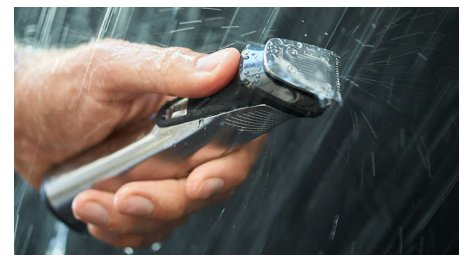

Revêtement en caoutchouc

Votre tondeuse est facile à tenir et à manipuler, grâce à son manche ergonomique en caoutchouc permettant une coupe plus maîtrisée.

Utilisation sous la douche

Cette tondeuse est conçue pour être étanche, ce qui vous permet de l'utiliser sous la douche et de la nettoyer facilement sous le robinet.