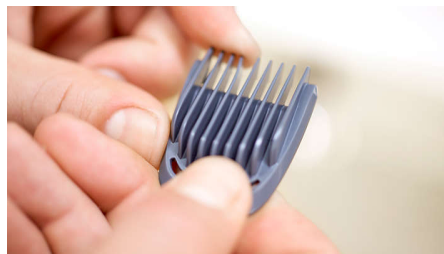

Points forts

Technologie DualCut

Cette tondeuse à cheveux tout-en-un est dotée de la technologie DualCut avancée pour un maximum de précision. Elle est dotée de lames doubles et est conçue pour rester aussi affûtée que le jour 1.

Rasoir de précision

Utilisez le rasoir de précision après la tondeuse pour obtenir une barbe, des pattes et une nuque aux contours parfaitement tracés.

Tondeuse de finition entièrement métallique

Le design étroit de la tondeuse de précision en acier facilite la stylisation et les finitions.

Tondeuse nez et oreilles

La tondeuse tout-en-un élimine rapidement les poils indésirables du nez et des oreilles sans coupures ni égratignures.

8 sabots résistants aux chocs

Retouchez rapidement votre visage et vos cheveux grâce aux huit protections de coupe renforcées. 2 sabots barbe de 3 jours pour des