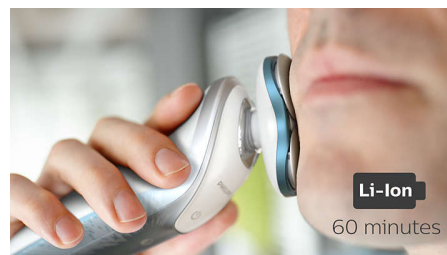

60 min. draadloos scheren

Na 1 uur opladen kunt u 60 minuten scheren; dat zijn ongeveer 20 scheerbeurten. Dit scheerapparaat is alleen draadloos te gebruiken.