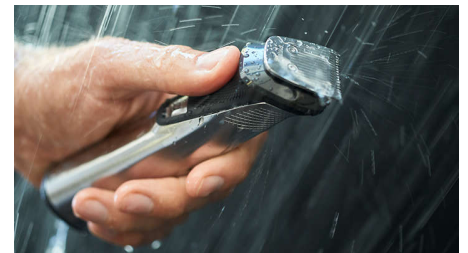

Utilisation sous la douche

Cette tondeuse est conçue pour être étanche, ce qui vous permet de l'utiliser sous la douche et de la nettoyer facilement sous le robinet.