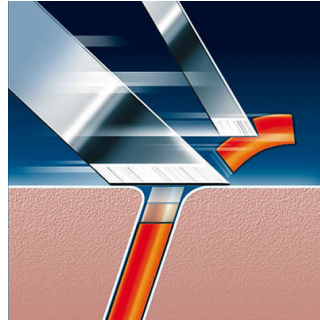

A bajusz és a pajesz tökéletes formázása

- Rugósan oldódó pajeszvágó

PHILIPS

Fénypontok

Precíziós vágórendszer

A Philips borotva hihetetlenül vékony körkéseinek rései a hosszú szőrszálakat, a lyukak pedig a legrövidebb borostát borotválják le.

Reflex Action rendszer

Automatikusan illeszkedik az arc és a nyak körvonalához.

Kíméletes körkések

A Philips borotvafejek bőrbarát kialakításának köszönhetően a borotva tökéletesen illeszkedik a bőrhöz, így kényelmes borotválást biztosít.

Super Lift & Cut technológia

Az elektromos borotva kettős vágóélrendszere megemeli a szőrszálakat és a bőrfelszín alatt vágja el.

Rugósan oldódó pajeszvágó

A teljes szélességű pajeszvágóval a pajesz és a bajusz tökéletesen formázható.