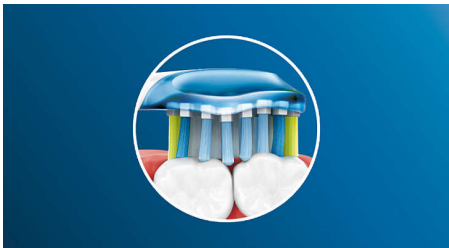

HX9043/31

ソニックケアー史上最高*の歯垢除去力

最大 10 倍の歯垢を除去**

プレミアムクリーン ブラシヘッドは、ゴム製のヘッドが歯と歯ぐきにフィットし、歯に触れる表面積が最大 4 倍***で歯垢をしっかり除去します。

Innovative technology

- ブラシヘッド認識機能対応
- フィリップス ソニックケアーの最先端の音波水流

Designed to optimize performance

- 厳格なテストに合格したブラシヘッドがお口の健康を守ります
- すべてのフィリップス ソニックケアー電動歯ブラシに対応
- ブラシヘッド交換お知らせ機能

Philips Sonicare's deep clean

- 歯や歯ぐきにフィットして、しっかり歯垢を除去

For exceptional plaque removal

- 歯垢を手磨きだけの場合よりも最大 10 倍除去

特長

歯垢をしっかり除去

その柔軟な形状により、届きにくい部分の歯垢も最大約10倍多く除去*。歯と歯ぐきの間に沿ってしっかり磨けます。

アダプティブクリーニングテクノロジー

アダプティブクリーニングテクノロジーでいつでも自分に適した磨き方が可能に。プレミアムクリーン ブラシヘッドは、柔らかい側面が歯と歯ぐきの輪郭にフィットするため、過剰なブラッシング圧力が吸収され、ソニックアーの音波洗浄の効果が高まります。毛先は歯と歯ぐきの形にぴったり沿うため、歯に触れる表面積が一般的なブラシヘッドの最大4倍**。届きにくい部分もすみずみまで磨けます。

ブラシヘッド認識機能対応

ブラシヘッドに内蔵されたRFID機能搭載のマイクロチップがハンドルと連携して、ブラシヘッドをハンドルに取り付けるだけで最適なモードと強さレベルを自動で設定****（ダイヤモンドクリーン スマートのみ対応、モード・強さはお好みで変更可能）

音波水流

フィリップス ソニックアーの最先端の音波水流による高速振動とブラシの振幅が歯間の歯垢を効果的に除去します。

ブラシヘッド交換お知らせ機能