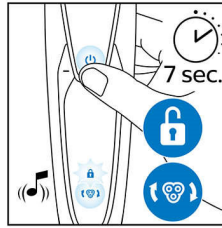

Parranajokoneen nollaus

Voit nollata vaihdon muistutuksen ajopäiden vaihdon jälkeen painamalla virtapainiketta yli 7 sekuntia. Muussa tapauksessa muistutus sammuu automaattisesti 9 ajokerran jälkeen.