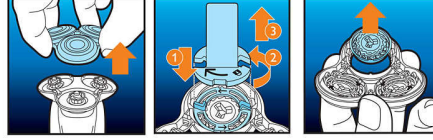

Varmista tarkka ajotulos. V-Track Precision PRO -terät asettavat 1–3 päivää kasvaneen parran jokaisen karvan, jopa ihonmyötäiset ja eripituiset karvat, hellävaraisesti parhaaseen asentoon ajoa varten. Leikkaa 30 % lähempää* ja vähemmällä vedolla ihoa ärsyttämättä.

Muistutus vaihtamisesta

Uusimmissa Philipsin parranajokoneissa on sisäänrakennettu ajopäiden vaihdon muistutus.

Ajopään kuvakkeeseen syttyy valo, kun on aika vaihtaa ajopäätä.

Helppo vaihtaa

1. Vedä ajopään pidike irti. 2. Vaihda teräyksiköt uusiin. 3. Napsauta ajopään pidike paikalleen. 4. Nollaa parranajokone painamalla virtapainiketta yli 5 sekuntia.