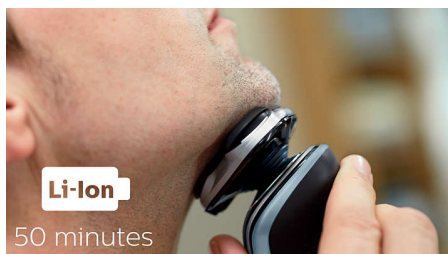

50 perc vezeték nélküli borotválkozás

Több mint 50 perc működési idő áll a rendelkezésére – ez nagyjából 17 borotválkozásnak felel meg – egy órás töltéssel. Ez a borotva csak vezeték nélküli módban működik.