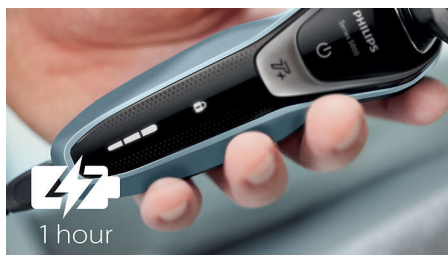

1 óra töltési idő

Borotválkozzon tovább minden egyes töltéssel, mindezt a hatékony, energiatakarékos, hosszú élettartamú lítium-ion akkumulátornak köszönhetően. Végezzen gyorstöltést 5 perc alatt, és egy borotválkozás erejéig elegendő lesz a töltöttség.