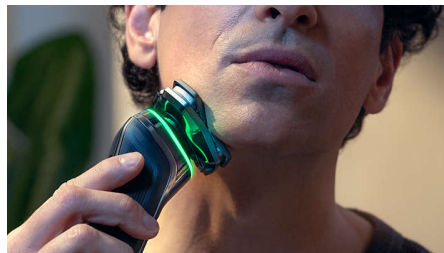

Sensore Motion Control

La tecnologia di rilevamento del movimento tiene traccia del tuo modo di radere e ti guida nell'utilizzo di una tecnica più efficace tramite la nostra app GroomTribe. Dopo solo tre rasature, la maggior parte degli uomini ha ottenuto una migliore tecnica di rasatura con meno passate**.

Rivestimento SkinGlide protettivo

Tra le testine del rasoio e la tua pelle è presente un rivestimento protettivo composto da 2.000 microsferi per millimetro quadrato. Irritazioni ridotte al minimo riducendo del 25% l'attrito sulla pelle***.

Sensore Power Adapt

Il sensore intelligente dei peli del viso legge la densità dei peli 500 volte al secondo. La tecnologia adatta automaticamente la potenza di taglio per una rasatura delicata e semplicissima.

Testine flessibili 360-D

Progettato per seguire i contorni del viso, questo rasoio elettrico Philips è dotato di testine completamente flessibili che ruotano a 360° per una rasatura accurata e confortevole.