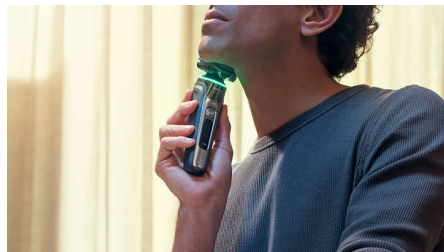

In evidenza

Sensore Pressure Guard

Esercitare la giusta pressione è fondamentale per ottenere una rasatura ottimale e proteggere la pelle. I sensori avanzati del rasoio rilevano la pressione applicata e l'innovativo segnale luminoso indica se la pressione è eccessiva o insufficiente. Per una rasatura personalizzata adatta a te.

Sensore Motion Control

La tecnologia di rilevamento del movimento tiene traccia del tuo modo di radere e ti guida nell'utilizzo di una tecnica più efficace tramite la nostra app GroomTribe. Dopo solo tre rasature, la maggior parte degli uomini ha ottenuto una migliore tecnica di rasatura con meno passate**.

Rivestimento SkinGlide protettivo

Tra le testine del rasoio e la tua pelle è presente un rivestimento protettivo composto da 2.000 microsferi per millimetro quadrato. Irritazioni ridotte al minimo riducendo del 25% l'attrito sulla pelle***.

Sensore Power Adapt

Il sensore intelligente dei peli del viso legge la densità dei peli 500 volte al secondo. La tecnologia adatta automaticamente la potenza di taglio per una rasatura delicata e semplicissima.