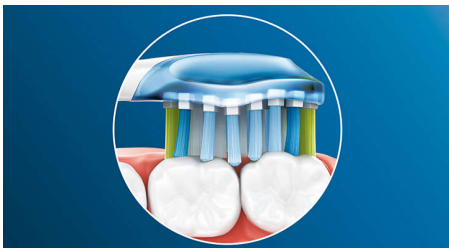

特長

歯垢をしっかりと除去

その柔軟な形状により、届きにくい部分の歯垢も最大約 10 倍多く除去*。歯と歯ぐきの間に沿ってしっかりと磨けます。

アダプティブクリーニングテクノロジー

アダプティブクリーニングテクノロジーでいつでも自分に適した磨き方が可能に。プレミアムクリーン ブラシヘッドは、柔らかい側面が歯と歯ぐきの輪郭にフィットするため、過剰なブラッシング圧力が吸収され、ソニックアークの音波洗浄の効果が高まります。毛先は歯と歯ぐきの形にぴったり沿うため、歯に触れる表面積が一般的なブラシヘッドの最大 4 倍**。届きにくい部分もすみずみまで磨けます。

アダプティブクリーニングテクノロジー

アダプティブクリーニングテクノロジーでいつでも自分に適した磨き方が可能に。プレミアムクリーン ブラシヘッドは、柔らかい側面が歯と歯ぐき

の輪郭にフィットするため、過剰なブラッシング圧力が吸収され、ソニックアークの音波洗浄の効果が高まります。毛先は歯と歯ぐきの形にぴったり沿うため、歯に触れる表面積が一般的なブラシヘッドの最大 4 倍**。届きにくい部分もすみずみまで磨けます。