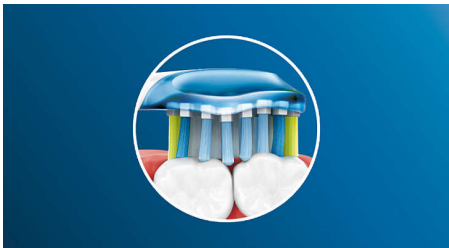

HX9044/67

最大 10 倍の歯垢を除去**

フィリップス ソニックケア 史上最高*の歯垢除去力

プレミアムクリーン ブラシヘッドは、柔らかい側面が歯と歯ぐきの輪郭にフィットするため、歯に触れる表面積が一般的なブラシヘッドの最大 4 倍***。しっかり快適に磨けます。

Innovative technology

- 音波水流
- ブラシヘッド認識機能対応

Designed to optimize performance

- 厳格なテストに合格したブラシヘッドがお口の健康を守ります
- ブラシヘッド交換お知らせ機能
- すべてのフィリップス ソニックケア 電動歯ブラシに対応

Philips Sonicare's deep clean

- 歯や歯ぐきにフィットして、しっかり歯垢を除去
- 歯や歯ぐきにフィットして、しっかり歯垢を除去

For exceptional plaque removal

- 歯垢を手磨きだけの場合よりも最大 10 倍除去

特長

歯垢をしっかりと除去

その柔軟な形状により、届きにくい部分の歯垢も最大約 10 倍多く除去*。歯と歯ぐきの間に沿ってしっかりと磨けます。

アダプティブクリーニングテクノロジー

アダプティブクリーニングテクノロジーでいつでも自分に適した磨き方が可能に。プレミアムクリーン ブラシヘッドは、柔らかい側面が歯と歯ぐきの輪郭にフィットするため、過剰なブラッシング圧力が吸収され、ソニックアークの音波洗浄の効果が高まります。毛先は歯と歯ぐきの形にぴったり沿うため、歯に触れる表面積が一般的なブラシヘッドの最大 4 倍**。届きにくい部分もすみずみまで磨けます。

アダプティブクリーニングテクノロジー

アダプティブクリーニングテクノロジーでいつでも自分に適した磨き方が可能に。プレミアムクリーン ブラシヘッドは、柔らかい側面が歯と歯ぐき

の輪郭にフィットするため、過剰なブラッシング圧力が吸収され、ソニックアークの音波洗浄の効果が高まります。毛先は歯と歯ぐきの形にぴったり沿うため、歯に触れる表面積が一般的なブラシヘッドの最大 4 倍**。届きにくい部分もすみずみまで磨けます。