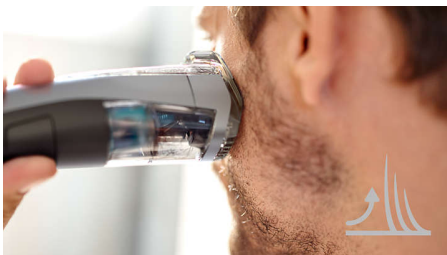

Vákuumos technológia

- Garántáltan kevesebb takarítanivaló a beépített vákuumos technológiának köszönhetően

Fénypontok

Beépített vákuumos technológia

Vágja a szakállát, bajszát és pajeszát anélkül, hogy felfordulást hagyna maga körül. A vágókészülék nagy teljesítményű vákuumos technológiája beszívja a levágott szőrszálakat működés közben, így biztosítva Önnek egyszerű és felfordulás nélküli szakállvágást.

Innovatív Lift & Trim rendszer

Vágja le a borostát egyetlen gyors mozdulattal. Az innovatív Lift & Trim rendszerünk minden egyes szőrszálat megemel, majd a kettős élű, rozsdamentes acél pengék felé vezeti. Az eredmény: egyetlen borosta vagy formázás egyetlen mozdulattal.